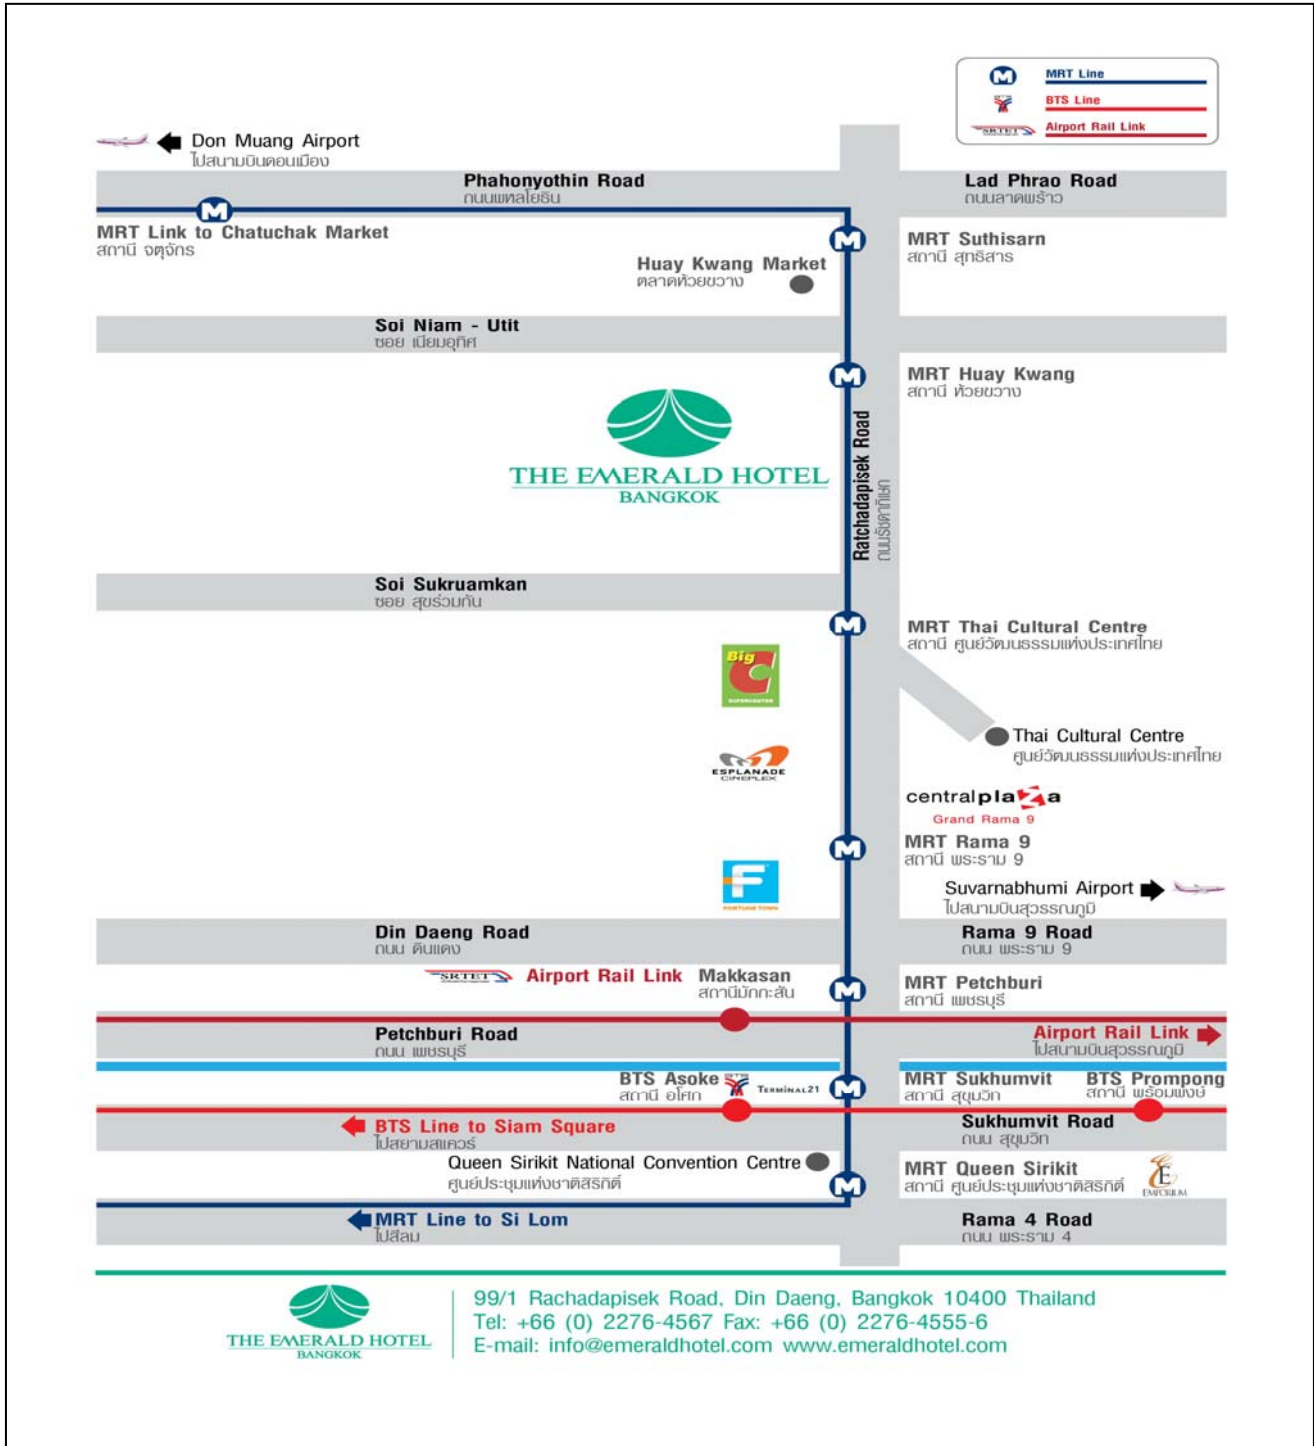

**Map for meeting place**

\*\*\*\* The Emerald Hotel, Bangkok

**บริษัท ช.ทวี ดอลลาเซียน จำกัด (มหาชน)**

สำนักงานใหญ่และโรงงาน :Email : info@ctvdoll.co.th  
265 หมู่ที่ 4 ถนนกลางเมือง ตำบลเมืองเก่า อำเภอเมืองขอนแก่น จังหวัดขอนแก่น 40000  
โทรศัพท์ : 043341412-18 โทรสาร : 043341410  
สำนักงานกรุงเทพฯ :Email : ctvbkk@ctvdoll.co.th  
96/25 หมู่ที่ 3 ถนนวิภาวดีรังสิต ตำบลบางเขน เขตหลักสี่ กรุงเทพมหานคร 10210  
โทร. 0-2973-4382, 0-2973-4383, 0-2973-4384 โทรสาร. 0-2973-4385 www.ctvdoll.co.th