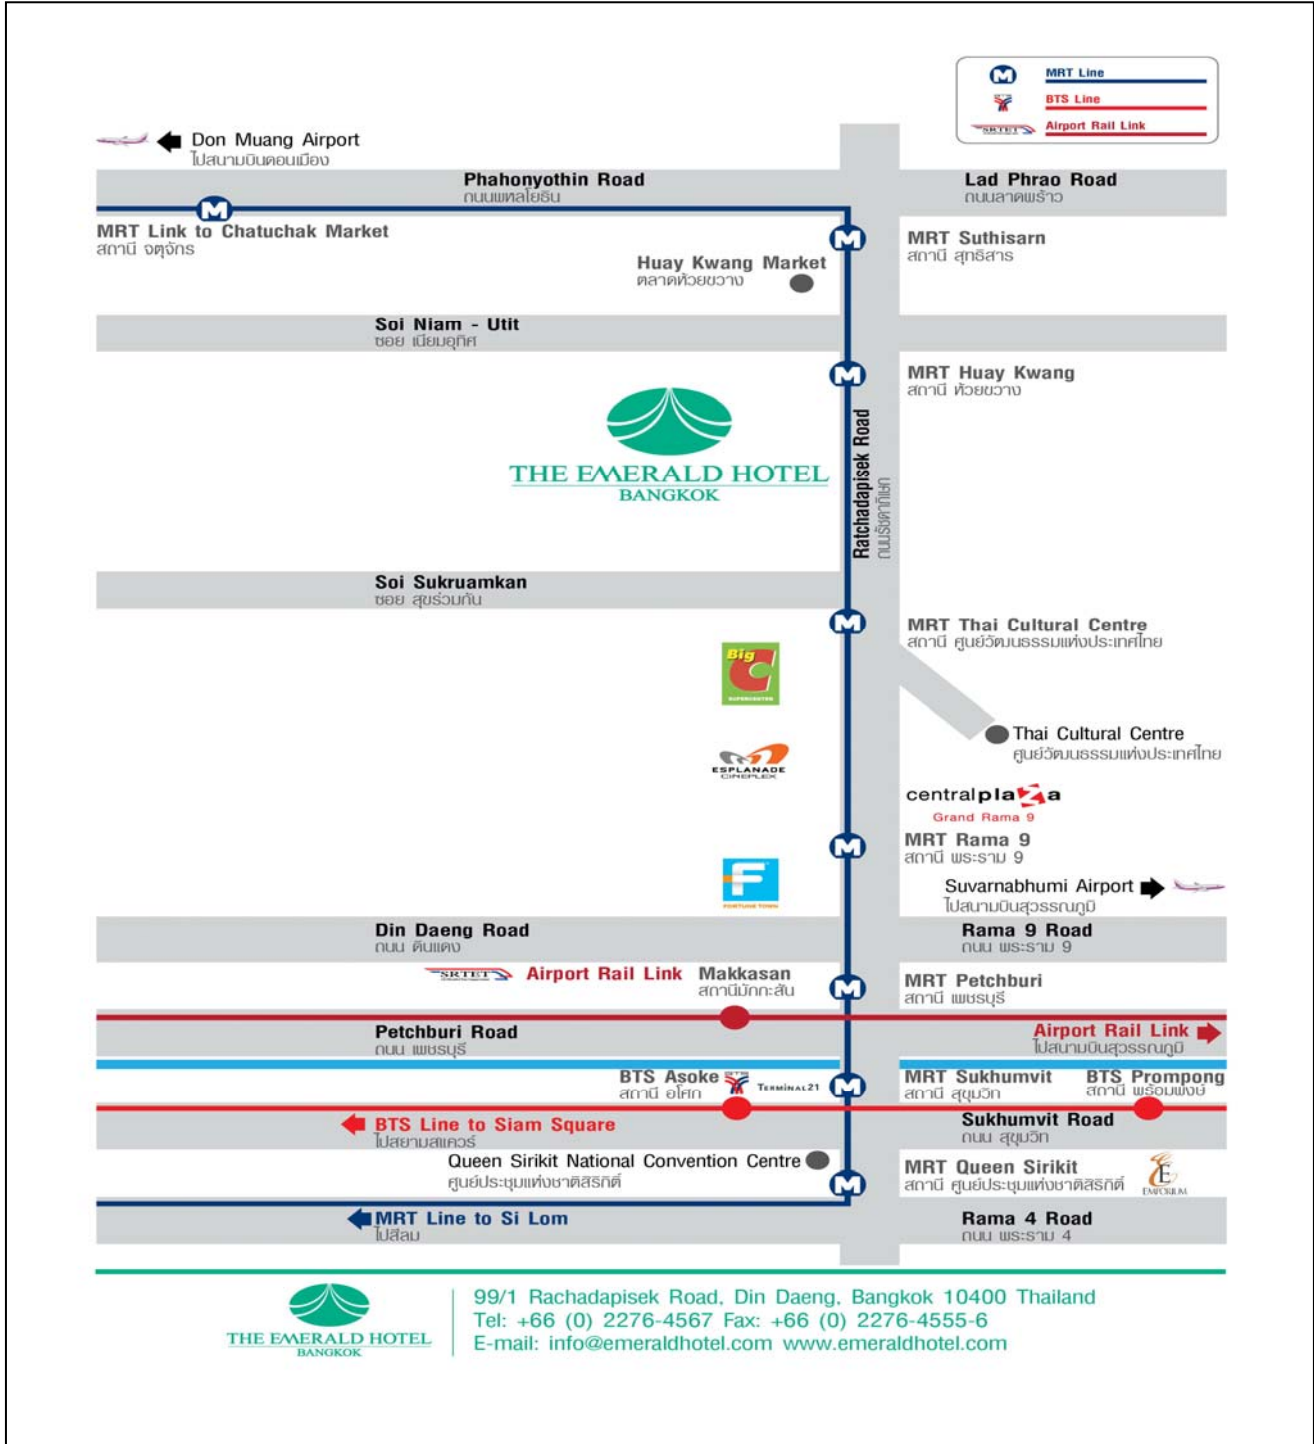

แผนที่สถานที่จัดประชุม

\*\*\*\* โรงแรม ดิ ออเมอรัลด์, กรุงเทพมหานคร

\*\*\*\* The Emerald Hotel, Bangkok

**บริษัท ช.ทวี ดอลลาเซียน จำกัด (มหาชน)**

สำนักงานใหญ่และโรงงาน :Email : info@ctvdoll.co.th  
 265 หมู่ที่ 4 ถนนกลางเมือง ตำบลเมืองเก่า อำเภอเมืองขอนแก่น จังหวัดขอนแก่น 40000  
 โทรศัพท์ : 043341412-18 โทรสาร : 043341410  
 สำนักงานกรุงเทพฯ :Email : ctvbk@ctvdoll.co.th  
 96/25 หมู่ที่ 3 ถนนวิภาวดีรังสิต ตลาดบางเขน เขตหลักสี่ กรุงเทพมหานคร 10210  
 โทร. 0-2973-4382, 0-2973-4383, 0-2973-4384 โทรสาร. 0-2973-4385 www.ctvdoll.co.th